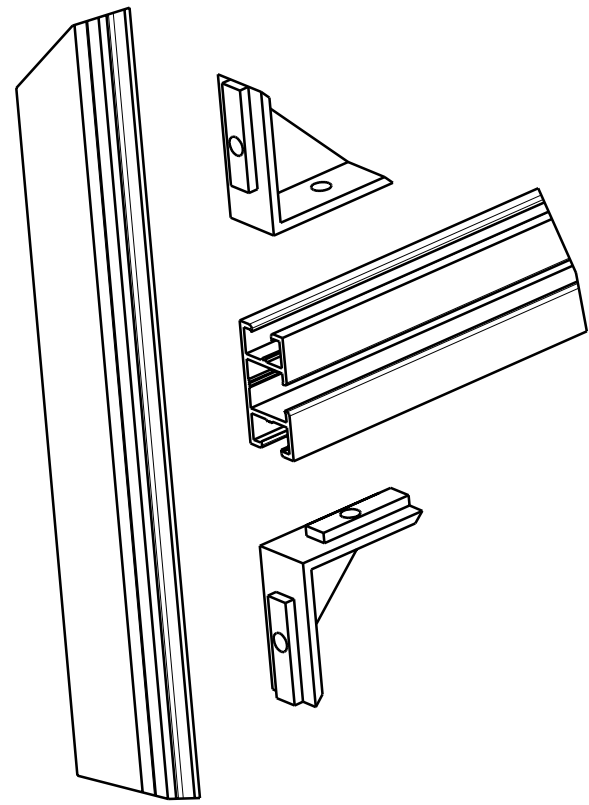

DETAIL B

DETAIL A

VOIR DETAIL B

VOIR DETAIL A

REP	DESIGNATION ARTICLE	QTE
1	TRIPODE AVEC VISSERIE	8
2	GOUSSET AVEC VISSERIE	12
3	BLOC TRIPLE N ALU LONG=P-89 MM	2
4	BLOC TRIPLE N ALU LONG=L-89 MM	1
5	BLOC DOUBLE D ALU LONG=P-89 MM	4
6	BLOC DOUBLE D ALU LONG=L-89 MM	4
7	BLOC DOUBLE D ALU LONG=H-89 MM	4