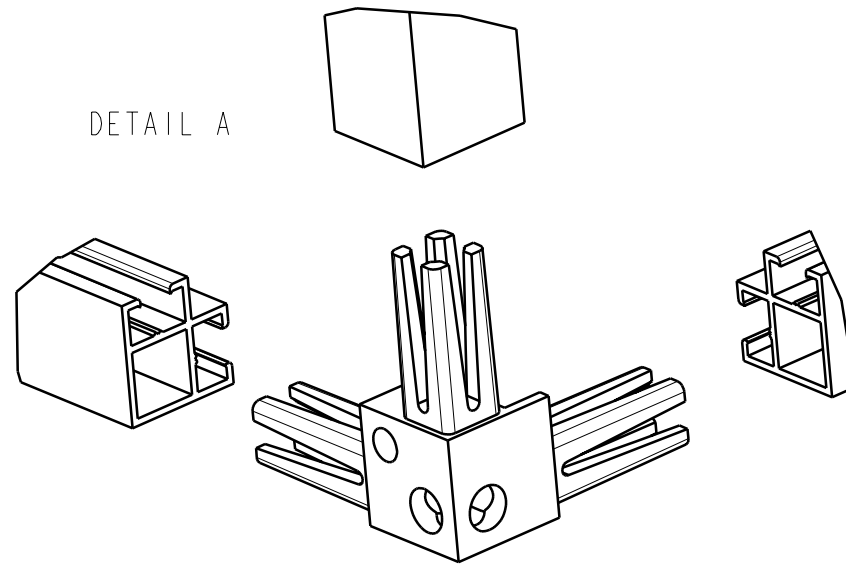

DETAIL B

DETAIL A

VOIR DETAIL B

VOIR DETAIL A

REP	DESIGNATION ARTICLE	QTE
1	TRIPODE AVEC VISSERIE	8
2	GOUSSET AVEC VISSERIE	12
3	BLOC TRIPLE N ALU LONG=P-89 MM	2
4	BLOC TRIPLE N ALU LONG=L-89 MM	1
5	BLOC DOUBLE D ALU LONG=P-89 MM	4
6	BLOC DOUBLE D ALU LONG=L-89 MM	4
7	BLOC DOUBLE D ALU LONG=H-89 MM	4