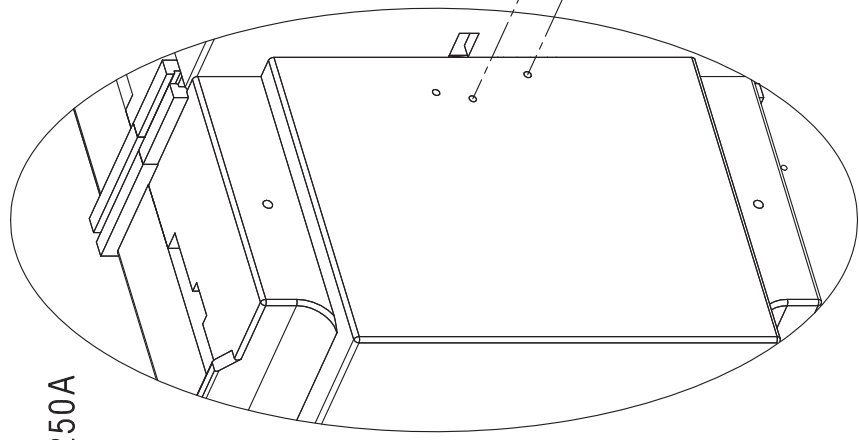

RECTO/VERSO - S blanc offset 100g/m2 / I. noire pantone black C / F 210x297 / P 105x74,25

Enlever la protection
du double face

400-630A

200-250A

125-160A

M2,5 x 16

0,5 Nm

M2,5 x 30

Enlever la protection
du double face

1000-1250A

800-1250A

800A

0,5 Nm

M3 x 8