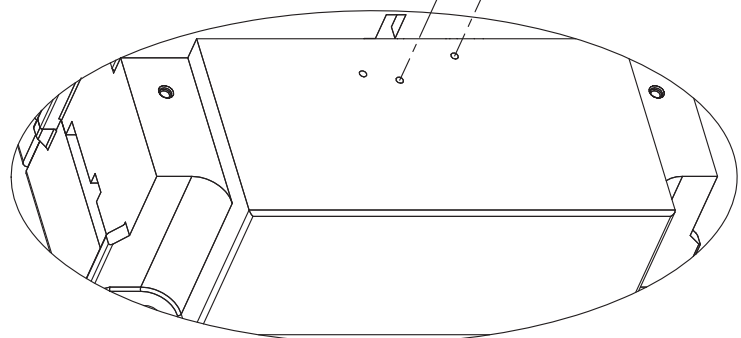

RECTO/VERSO - S blanc offset 100g/m2 / I. noire pantone black C / F 210x297 / P 105x74,25

Enlever la protection
du double face

400-630A

200-250A

125-160A

M2,5 x 16

0,5 Nm

M2,5 x 30

Enlever la protection
du double face

1000-1250A

800-1250A

800A

0,5 Nm

M3 x 8