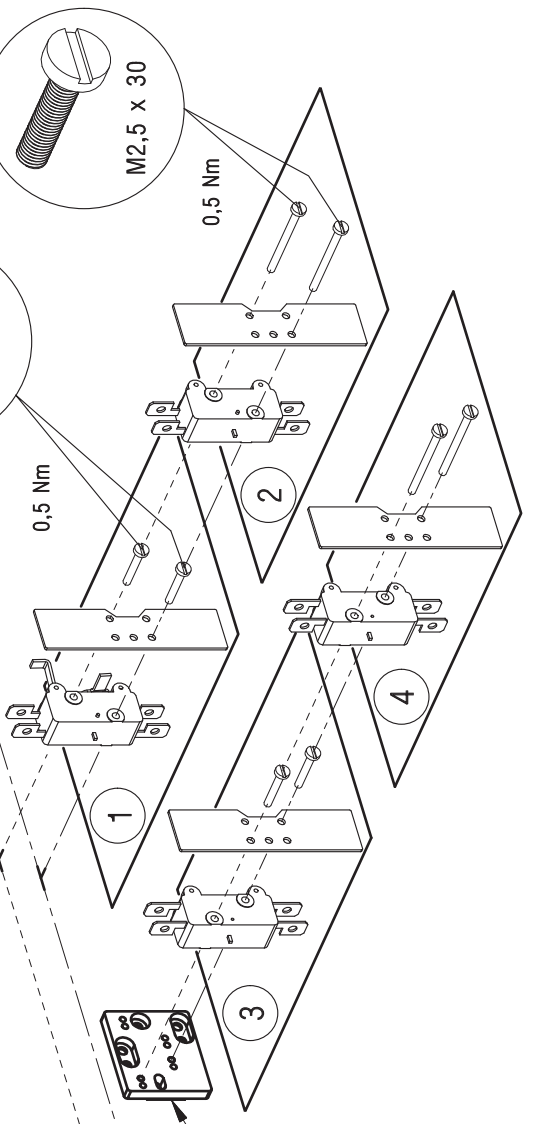

RECTO/VERSO - S blanc offset 100g/m2 / I. noire pantone black C / F 210x297 / P 105x74,25

Enlever la protection
du double face

400-630A

200-250A

125-160A

M2,5 x 16

0,5 Nm

M2,5 x 30

0,5 Nm

1

2

3

4

125-630A

0,5 Nm

M3 x 8

Enlever la protection
du double face

1000-1250A

800-1250A

800A

0,5 Nm

M3 x 8