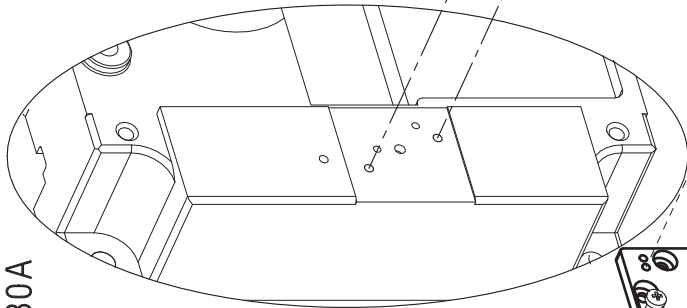

RECTO/VERSO - S blanc offset 100g/m2 / I. noire pantone black C / F 210x297 / P 105x74,25

Enlever la protection
du double face

400-630A

200-250A

125-160A

M2,5 x 16

0,5 Nm

M2,5 x 30

Enlever la protection
du double face

1000-1250A

800-1250A

800A

0,5 Nm

M3 x 8