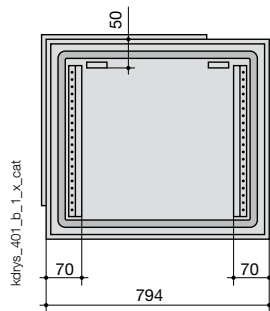

Dimensions H x L (mm)	PAE = 400 mm	PAE = 500 mm
	Référence	Référence
750 x 600	5170 7064	
750 x 800	5170 7084	5170 7085
750 x 1200	5170 7124	5170 7125
750 x 1600	5170 7164	5170 7165

Conditionnement:  
une pièce.  
Visserie de montage:  
fournie.

## Dimensions

### Pupitres de contrôle modulaires profondeur 400 mm

Dimensions (suite)

Pupitres de contrôle modulaires profondeur 500 mm

Élévation PE

Console LE

Coffret ME

Coffret AE