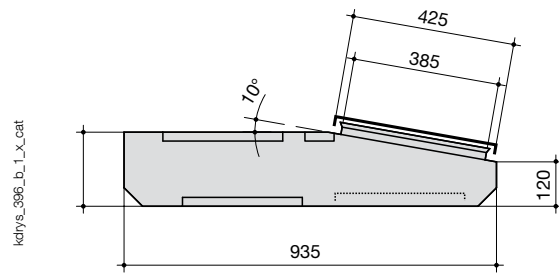

Dimensions H x L (mm)	PAE = 400 mm	PAE = 500 mm
	Référence	Référence
750 x 600	5170 7064	
750 x 800	5170 7084	5170 7085
750 x 1200	5170 7124	5170 7125
750 x 1600	5170 7164	5170 7165

Conditionnement:  
une pièce.  
Visserie de montage:  
fournie.

## Dimensions

### Pupitres de contrôle modulaires profondeur 400 mm

Dimensions (suite)

Pupitres de contrôle modulaires profondeur 500 mm

Élévation PE

Console LE

Coffret ME

Coffret AE