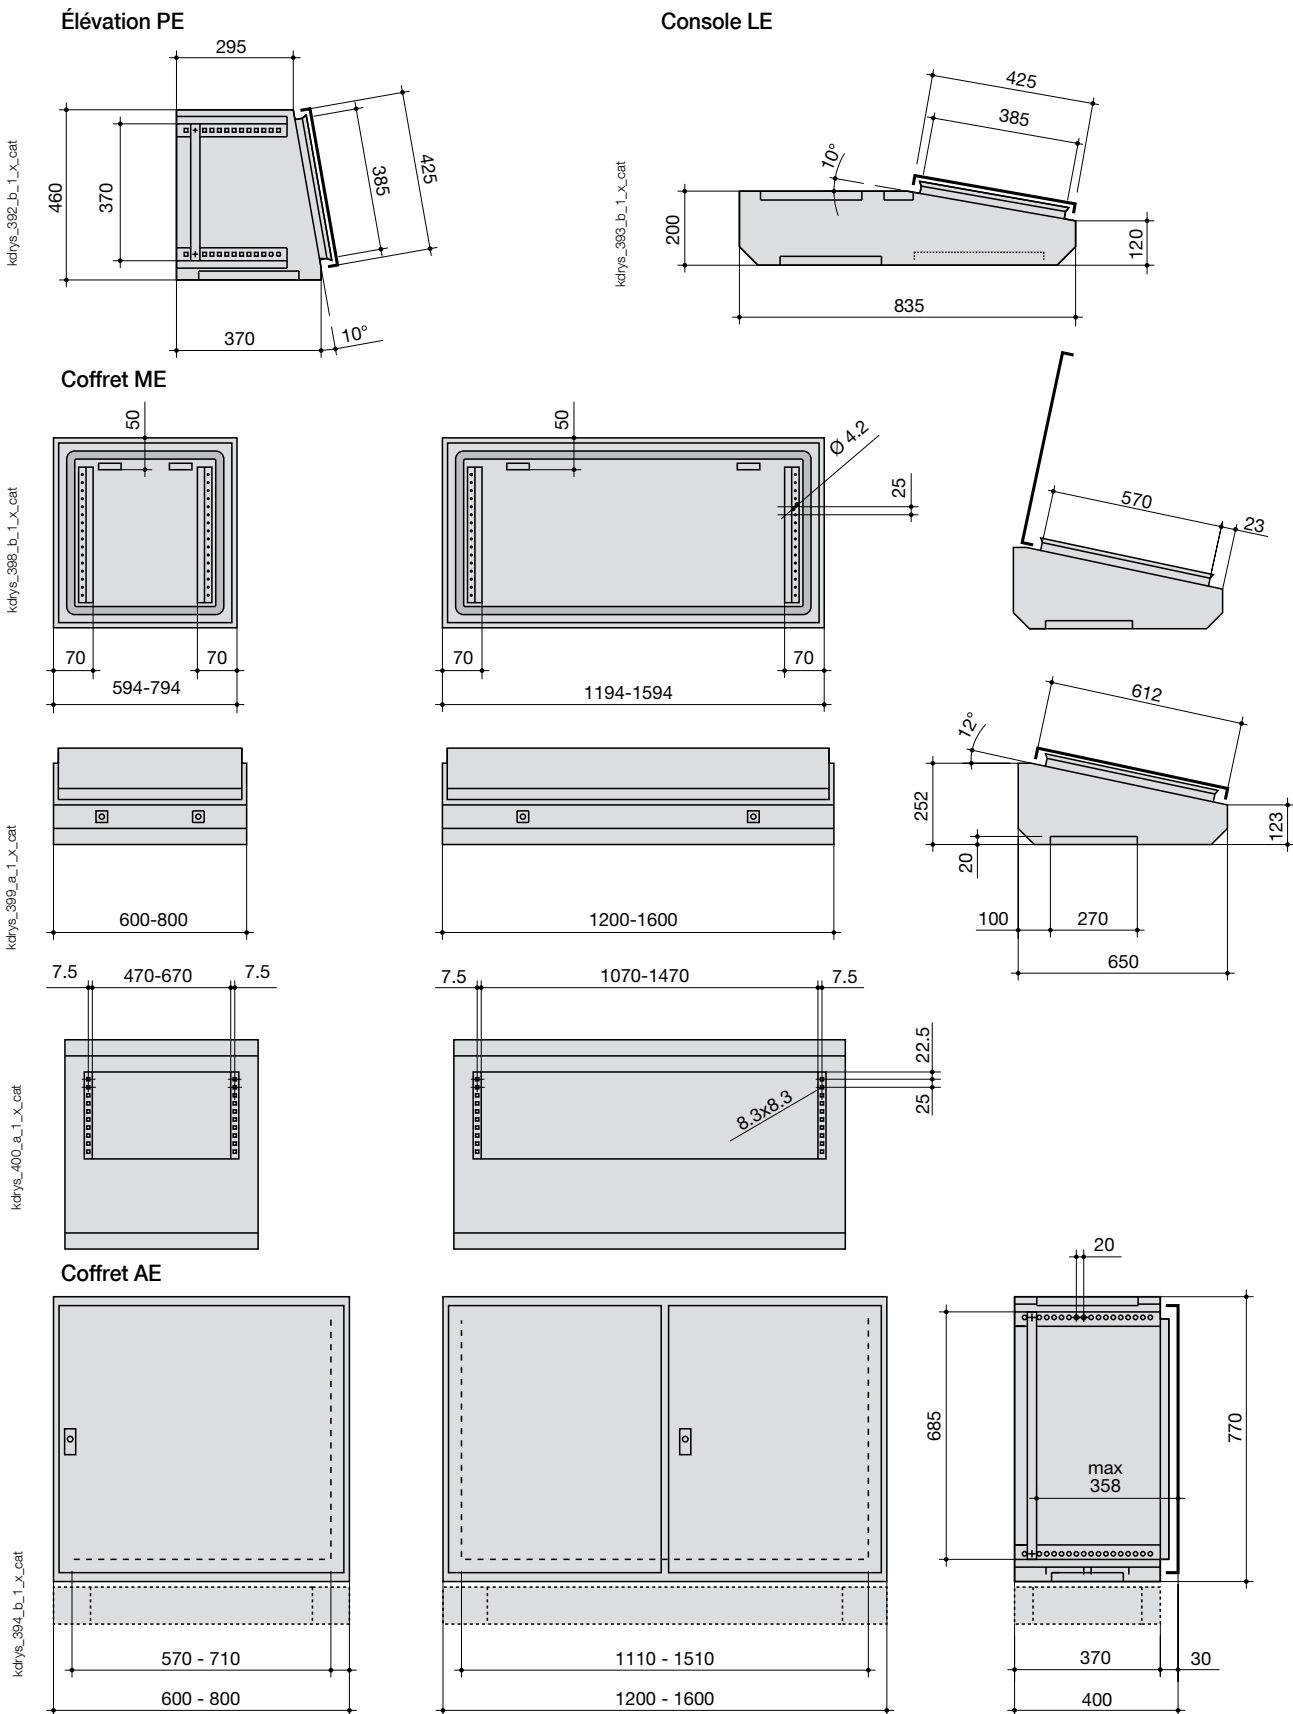

Dimensions H x L (mm)	PAE = 400 mm	PAE = 500 mm
	Référence	Référence
750 x 600	5170 7064	
750 x 800	5170 7084	5170 7085
750 x 1200	5170 7124	5170 7125
750 x 1600	5170 7164	5170 7165

Conditionnement:  
une pièce.  
Visserie de montage:  
fournie.

Conditionnement:  
une pièce.  
Visserie de montage:  
fournie.  
Teinte: 7025.

kdrys\_271\_a\_2\_cat

**Élévation PE**

Dimensions H x L x P (mm)	PAE = 400 mm	PAE = 500 mm
	Référence	Référence
460 x 600 x 370	5170 5064	
460 x 800 x 370	5170 5084	
460 x 1200 x 370	5170 5124	
460 x 1600 x 370	5170 5164	
460 x 800 x 470		5170 5085
460 x 1200 x 470		5170 5125
460 x 1600 x 470		5170 5165

## Dimensions

### Pupitres de contrôle modulaires profondeur 400 mm

Dimensions (suite)

Pupitres de contrôle modulaires profondeur 500 mm

Élévation PE

Console LE

Coffret ME

Coffret AE