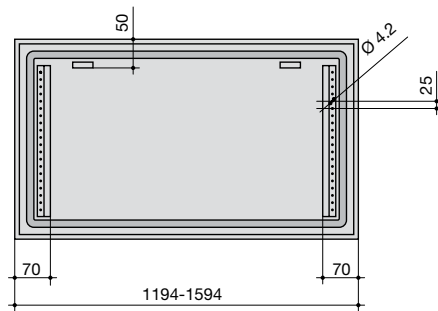

## Dimensions

### Pupitres de contrôle modulaires profondeur 400 mm

Dimensions (suite)

Pupitres de contrôle modulaires profondeur 500 mm

Élévation PE

Console LE

Coffret ME

Coffret AE