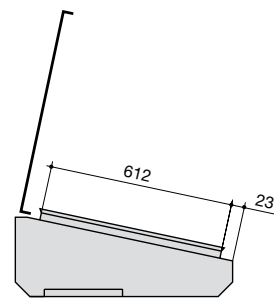

Dimensions H x L (mm)	PAE = 400 mm	PAE = 500 mm
	Référence	Référence
750 x 600	5170 7064	
750 x 800	5170 7084	5170 7085
750 x 1200	5170 7124	5170 7125
750 x 1600	5170 7164	5170 7165

Conditionnement:  
une pièce.  
Visserie de montage:  
fournie.

## Dimensions

### Pupitres de contrôle modulaires profondeur 400 mm

Dimensions (suite)

Pupitres de contrôle modulaires profondeur 500 mm

Élévation PE

Console LE

Coffret ME

Coffret AE