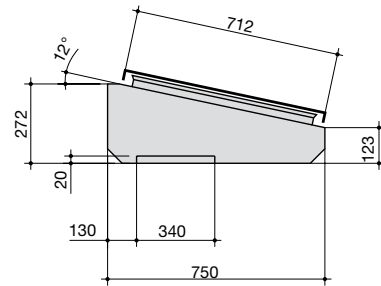

## Dimensions

### Pupitres de contrôle modulaires profondeur 400 mm

Dimensions (suite)

Pupitres de contrôle modulaires profondeur 500 mm

Élévation PE

Console LE

Coffret ME

Coffret AE