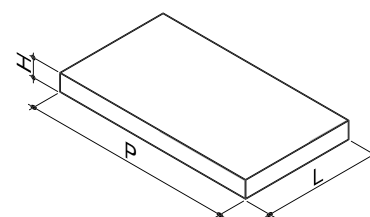

Couvercle TL

Dimensions H x L x P (mm)	PAE = 400 mm	PAE = 500 mm
	Référence	Référence
20 x 600 x 370	5170 4062	
20 x 800 x 370	5170 4082	
20 x 1200 x 370	5170 4122	
20 x 1600 x 370	5170 4162	
20 x 800 x 470		5170 5082
20 x 1200 x 470		5170 5122
20 x 1600 x 470		5170 5162

Conditionnement:
une pièce.
Visserie de montage:
fournie.