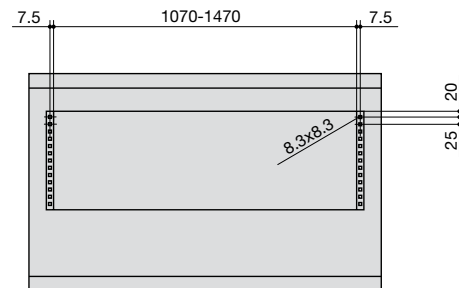

Dimensions H x L (mm)	PAE = 400 mm	PAE = 500 mm
	Référence	Référence
750 x 600	5170 7064	
750 x 800	5170 7084	5170 7085
750 x 1200	5170 7124	5170 7125
750 x 1600	5170 7164	5170 7165

Conditionnement:  
une pièce.  
Visserie de montage:  
fournie.

## Dimensions

### Pupitres de contrôle modulaires profondeur 400 mm

Dimensions (suite)

Pupitres de contrôle modulaires profondeur 500 mm

Élévation PE

Console LE

Coffret ME

Coffret AE