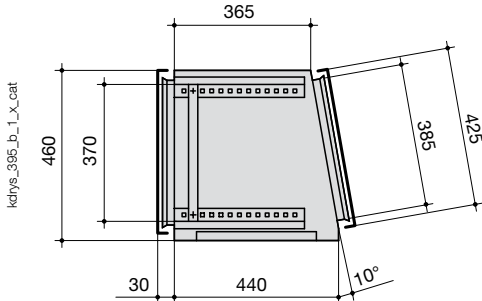

## Dimensions

### Pupitres de contrôle modulaires profondeur 400 mm

Dimensions (suite)

Pupitres de contrôle modulaires profondeur 500 mm

Élévation PE

Console LE

Coffret ME

Coffret AE