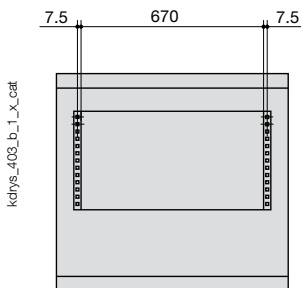

Dimensions H x L (mm)	PAE = 400 mm	PAE = 500 mm
	Référence	Référence
750 x 600	5170 7064	
750 x 800	5170 7084	5170 7085
750 x 1200	5170 7124	5170 7125
750 x 1600	5170 7164	5170 7165

Conditionnement:  
une pièce.  
Visserie de montage:  
fournie.

## Dimensions

### Pupitres de contrôle modulaires profondeur 400 mm

Dimensions (suite)

Pupitres de contrôle modulaires profondeur 500 mm

Élévation PE

Console LE

Coffret ME

Coffret AE