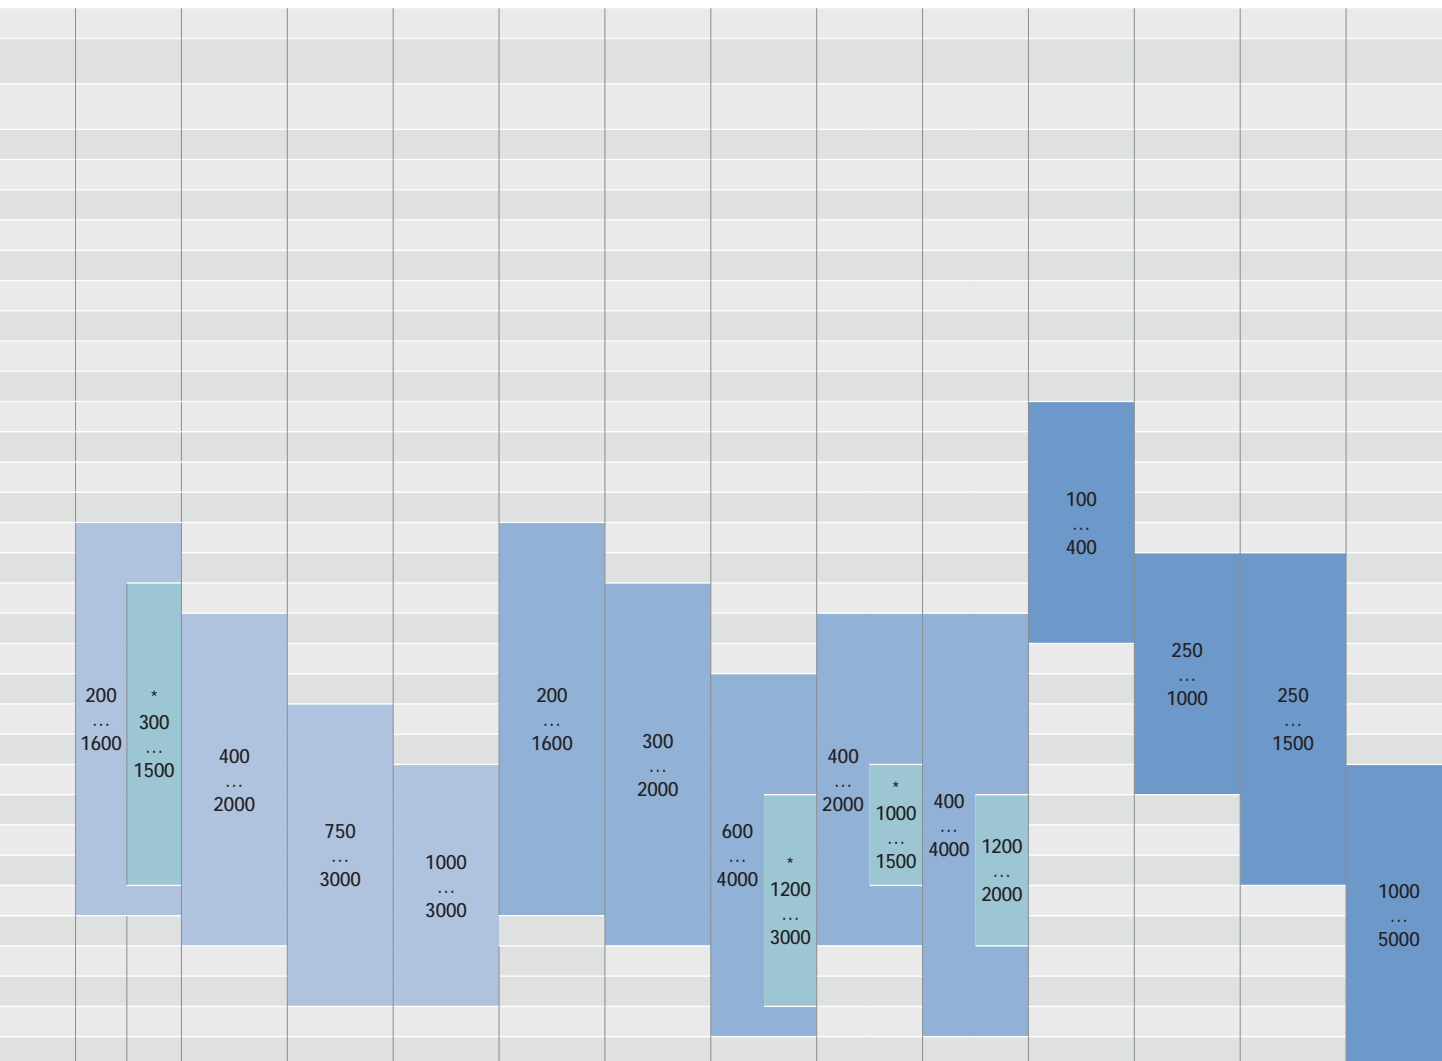

Calibre (A)

0,5												
5	5											
10	... 10											
15		5										
20		... 40										
25			25									
30			... 150									
40			*		40							
50			... 150		... 150							
60					40							
75					... 150							
80												
100												
125					60							
150					... 300							
160												
200						100						
250						... 600						
300						*						
400						... 600						
500												
600												
750												
800												
1000												
1200												
1250												
1500												
1600												
2000												
2500												
3000												
4000												
5000												

Dimensions

Hauteur	75,5	85,5	85	65	65	65	65	61	70	75,5	88,5	98,5
Largeur	61	71	135	45	45	49,5	49,5	75,5	49,9	61	71	86
Profondeur	35	45	60	30	30	35	50	48	68	48	58	58
Câble (Ø mm)				14	21	22,5	17,5	26	28	26	32	44
Barre 1							20x5	30x10	30x10	32x18	40x10	50x12
Barre 2								20x10 (x2)		40x12	30x5 (x2)	40x10 (x2)
Barre 3												

* Classe 1.

(1) Voir T2RB 115 pour une version 0,2S en primaire bobiné. Dimensions différentes du TRB 135.

(2) Voir T2CA 225 pour une version 0,2S en câble passant. Dimensions différentes du TCA 22.

	TCB 44-63	TCB 55-80	TCD 85-100	TCB 100-125	TBA 60	TBA 80	TBA 100	TBA 103	TBA 127	TO 23	TO 58	TO 812	TO 816
	Câble - barre				Barre					Ouvrant			
	0,5	0,5	0,5	0,5	0,5/1	0,5	0,5	0,5	0,5	1/3	0,5/1	0,5/1	0,5
	T2CB 44-63						T2BA 100	T2BA 103	T2BA 127				
	p. 489				p. 492					p. 496			

105,5	123,5	184,8	184,8	129	117	167	150	175	106	158	198	243
96	120	172	172	88	96	129	99	100	93	125	155	195
58	58	52	52	48	68	78	58	55	58	58	58	79
44	55	85	100									
63x10	80x10	100x10	123x30	60x30	84x34	100x55	103x41	128x38	33x23	85x55	125x85	165x85
50x10 (x2)	60x30	80x10 (x3)	100x10 (x3)									
	60x10 (x2)											